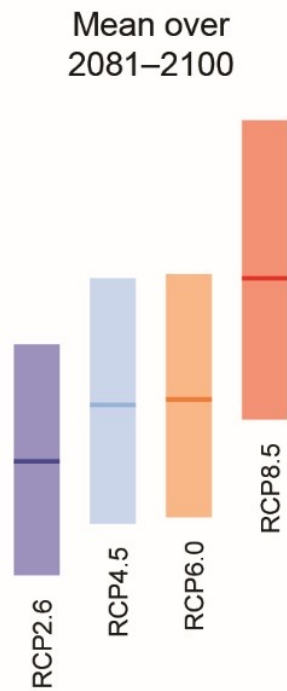

Venezia e i cambiamenti climatici

Carlo Giupponi

(Re-)pensare Venezia negli anni che mancano alla fine del secolo

Map Credit: CIESIN Columbia University, November 2013

(Ri-)pensare a quale Venezia per il futuro

DIKE ZONE A - WATER PURIFICATION DUNES AND LANDSCAPE PARK

DIKE ZONE B - NEW LIDO COAST DUNES ON THE ADRIATIC

DIKE ZONE C - ISOLA LA GRAZIA ISLAND/DUNE COMBINATION 1 BEACH ON THE NEW ADRIATIC AND DIRECT ACCESS TO BRACKISH MARSH