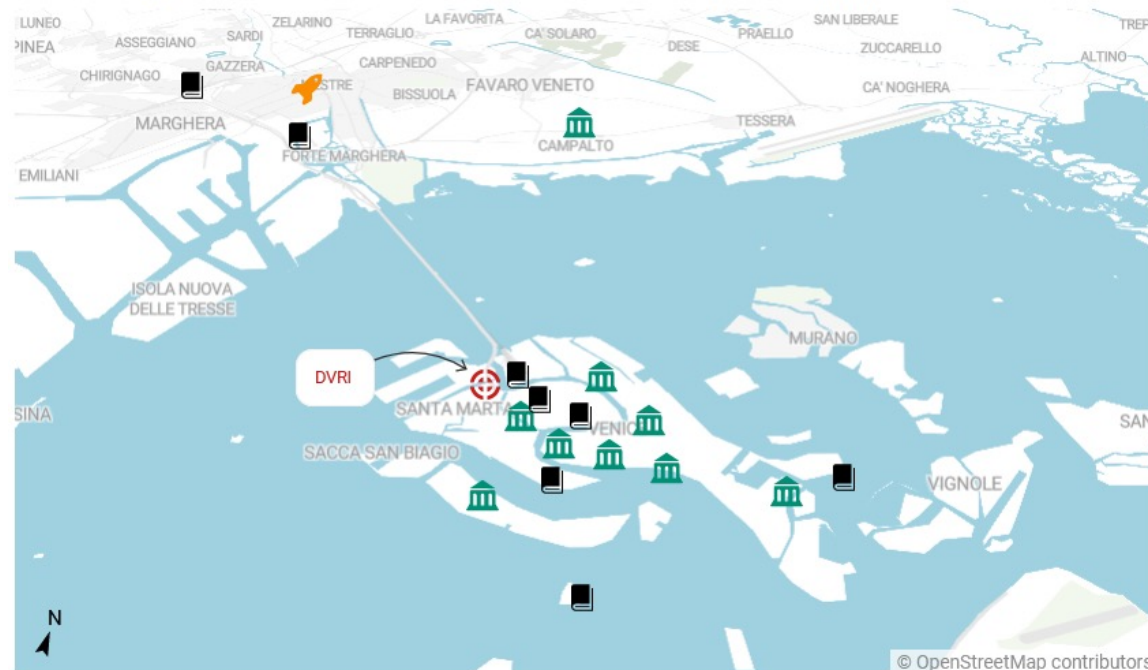

Enti di ricerca e simili: un'opportunità per i giovani?

DVRI - DISTRETTO VENEZIANO RICERCA E INNOVAZIONE

Il network degli enti di ricerca, cultura e innovazione a Venezia. Esplora la mappa per conoscere i soci.

Università e centri di ricerca Fondazioni e Associazioni Aziende

[Accademia di Belle Arti di Venezia](#)
[Centro Tedesco di Studi Veneziani](#)
[CNR ISMAR- Consiglio Nazionale Ricerche](#)
[CNR ISP- Consiglio Nazionale Ricerche](#)
[Conservatorio di Musica Benedetto Marcello](#)
[Fondazione Bevilacqua La Masa](#)
[Fondazione Musei Civici di Venezia](#)
[Fondazione Querini Stampalia Onlus](#)
[Fondazione Ugo e Olga Levi onlus](#)
[Istituto Superiore Internazionale di Ricerca Educativa](#)
[Istituto Salesiano Universitario Venezia](#)
[IUAV - Università IUAV Architettura Venezia](#)
[M9 s.r.l](#)
[Ocean Space](#)
[P.E.R. Venezia Consapevole](#)
[Università Ca' Foscari Venezia](#)
[Venice International University VIU](#)
[Venice International Centre for the Environment and Culture Onlus](#)
[Ateneo Veneto di Scienze Lettere ed Arti](#)
[Consorzio Venezia Ricerche](#)
[CO.RI.LA - Consorzio Ricerche Lagunari](#)
[Fondazione Eni Enrico Mattei](#)
[Fondazione Giorgio Cini](#)
[EIUC; European Inter-University Centre for Human Rights and Democratisation](#)
[Fondazione Giancarlo Ligabue](#)
[Fondazione Marcianum](#)
[Fondazione Gianni Pellicani](#)
[Istituto Ellenico di studi Bizantini e Postbizantini Venezia](#)
[Istituto veneziano per la storia della Resistenza e della società contemporanea (Iveser)](#)
[Centro Documentazione e Ricerca Trentin](#)
[Unioncamere Veneto](#)