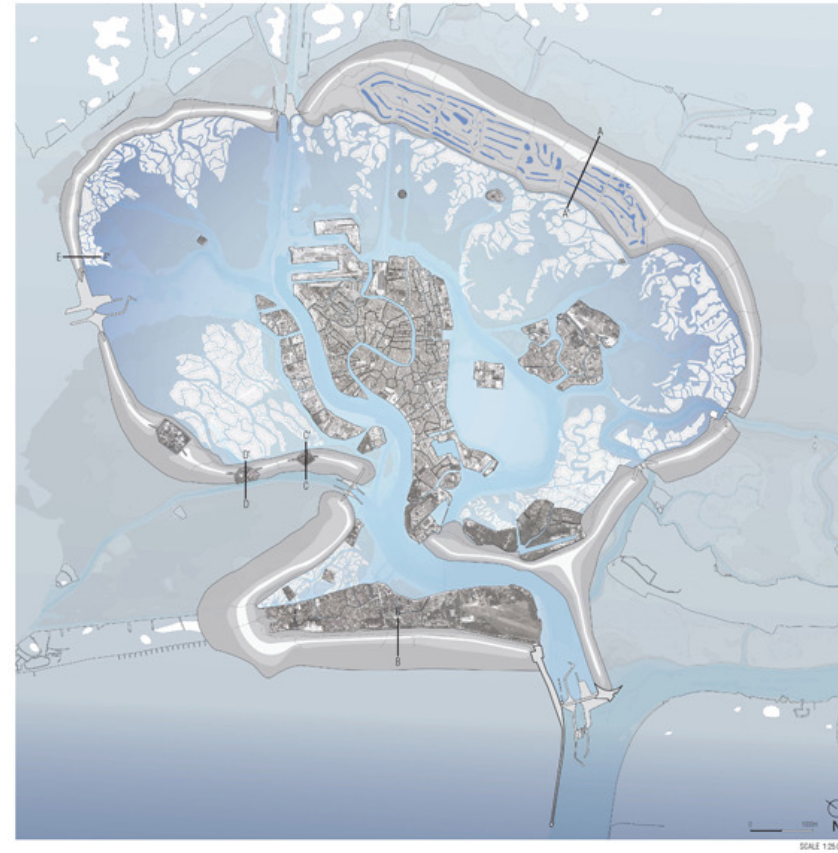

(Ri-)pensare a quale Venezia per il futuro

DIKE ZONE A - WATER PURIFICATION DUNES AND LANDSCAPE PARK